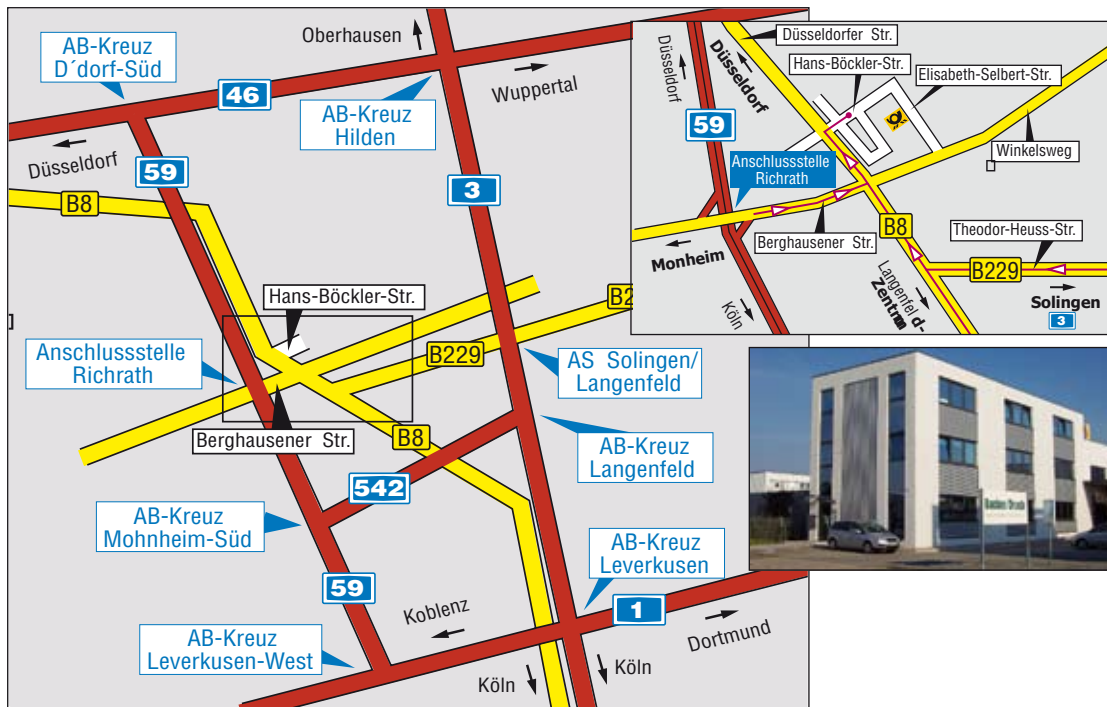

# Wegbeschreibung

Personal Chef Service • Hans-Böckler-Str 5 • D-40764 Langenfeld • Tel +49 (2173) 896437

## Wegbeschreibung Personal Chef Service

von Süden kommend: A 1 Köln-Dortmund

- Autobahnkreuz Leverkusen West: A 59 Richtung Düsseldorf
- Abfahrt 24 Richrath-Baumberg – Fahrtrichtung Richrath
- zweite Straße (B8) links abbiegen – Fahrtrichtung Düsseldorf-Hellerhof
- erste Straße rechts – Hans-Böckler-Str.
- nach 200 Metern auf der rechten Seite Nr. 5
- Eingang im neuen Verwaltungsgebäude
- I. Etage rechts – Personal Chef Service

von Norden kommend : A 46 Wuppertal-Neuss

- Autobahnkreuz Düsseldorf-Süd: A 59 Richtung Leverkusen
- Abfahrt 24 Richrath-Baumberg – Fahrtrichtung Richrath
- zweite Straße (B8) links abbiegen – Fahrtrichtung Düsseldorf-Hellerhof
- erste Straße rechts – Hans-Böckler-Str.
- nach 200 Metern auf der rechten Seite Nr. 5
- Eingang im neuen Verwaltungsgebäude
- I. Etage rechts – Personal Chef Service

Mit öffentlichen Verkehrsmitteln :

S-Bahn S 6 – Düsseldorf-Köln – Bahnhof Langenfeld-Berghausen  
von dort mit der Linie 787 in 2 Minuten bis zur Haltestelle Hans-Böckler-Str.